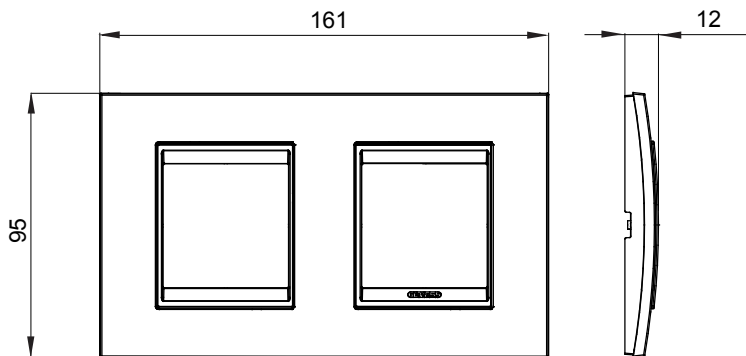

DIMENSIONAL

TECHNICAL SYMBOLOGY

STANDARDS/APPROVALS